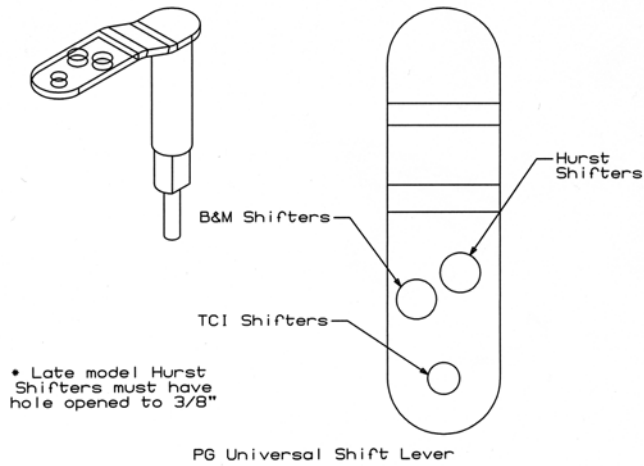

2244 W McDowell
Phoenix, AZ 85009
1-800-274-RACE
FAX: 602-340-8429
602-257-9591

HP7484C – Powerglide Shift Lever – Universal

2244 W McDowell
Phoenix, AZ 85009
1-800-274-RACE
FAX: 602-340-8429
602-257-9591

HP7484C – Powerglide Shift Lever - Universal